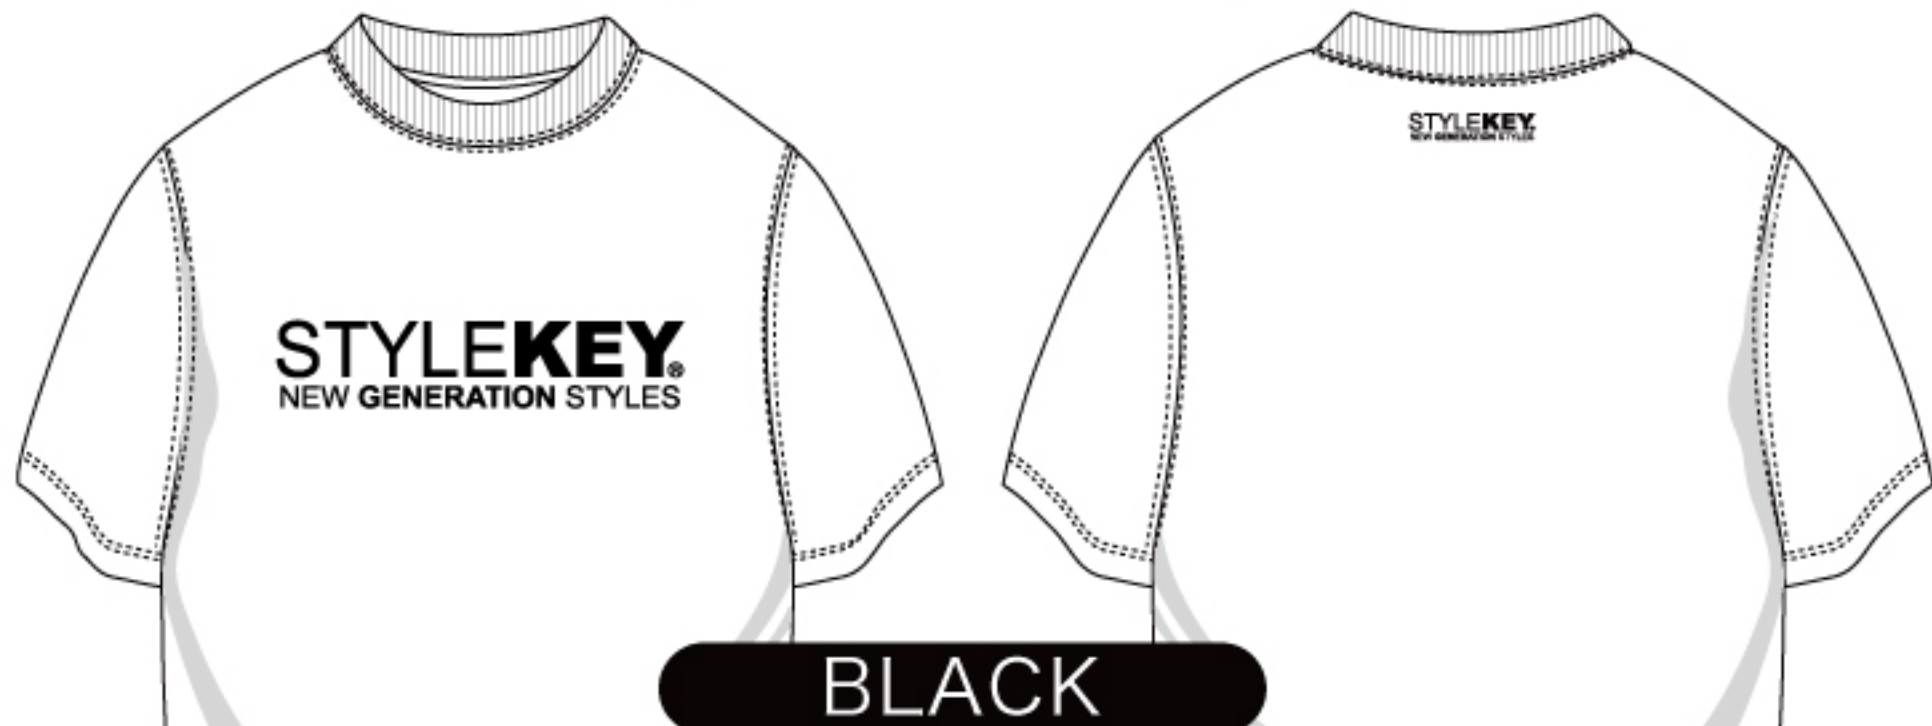

STYLEKEY®

NEW GENERATION STYLES

keep the good vibes and styles we supply for the next generations
each every day since 1999

2025 SPRING COLLECTION - 2nd SEASON -

■ STYLE : STATUS LOGO S/S TEE

■ STYLE No. : SK25SP-SS01

■ PRICE : ¥4,500 (¥4,950 税込)

■ SIZE : M / L / XL / XXL / XXXL / XXXXL

■ PRODUCT EXPLANATION **6.2oz天竺 | やや大きめサイズ**

豊富なカラー&サイズバリエーションで展開する高品質でロープライスな定番ロゴシリーズから「ステータスロゴ」のTシャツが登場。ブランドロゴの中でいま一番使用されている超大人気ロゴは確実に押さえておこう。

	M	L	XL	XXL	XXXL	XXXXL
身丈	71	74	78	82	85	88
身幅	52.5	55	58	61	64	67
肩幅	48	50.5	53	55.5	57	58.5
袖丈	20.5	21.5	22.5	23.5	24	25

※上記表は予定上がり寸です。サイズは製品ごとに若干の誤差が生じます。予めご了承ください。

D DELIVERY : 2025年4月上旬~2025年4月中旬

WHITE

BLACK