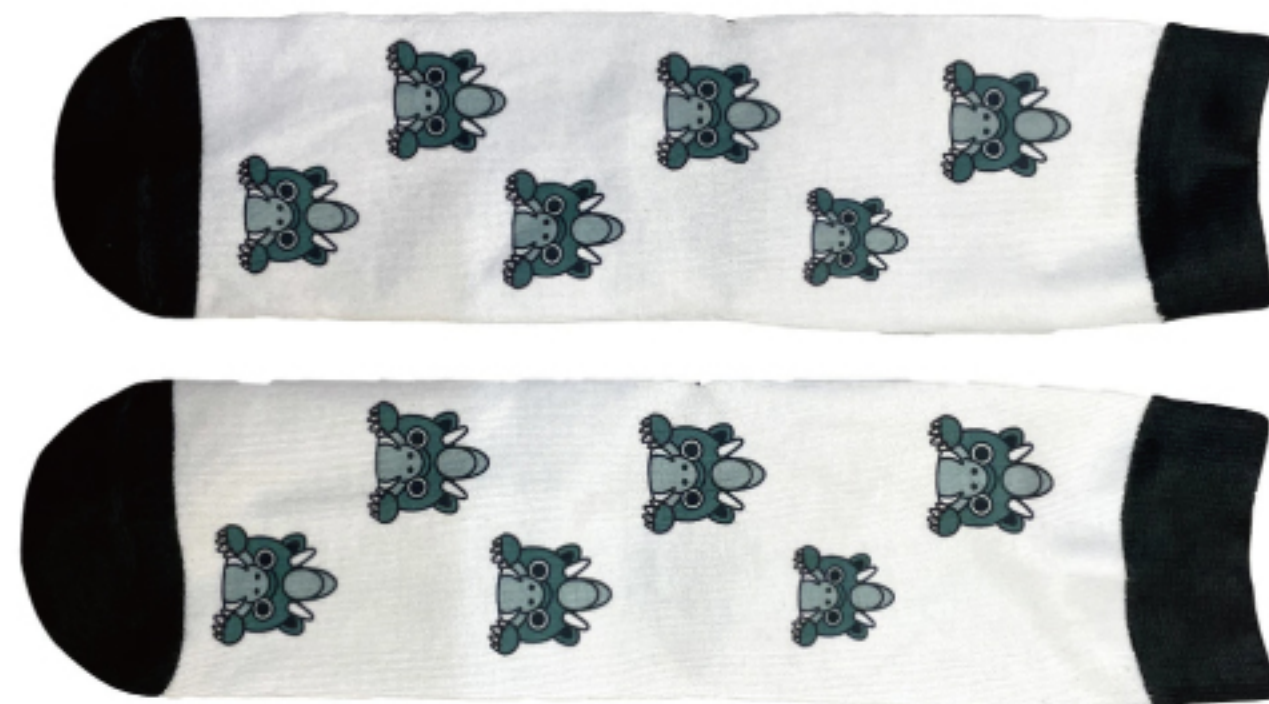

BLACK

RED

STYLEKEY®
NEW GENERATION STYLES

品名：DORA-CHAN MIDDLE SOCKS
品番：SK99ET-SOX01
価格：1,200円(1,320円 税込)

STYLEKEY®
NEW GENERATION STYLES

品名：KICKS SHOELACE CHARMS
品番：SK99ET-SLC01
価格：1,800円(1,980円 税込)

GOLD

SILVER

STYLEKEY®
NEW GENERATION STYLES

品名：XS MONO FUTURE KICKS - BLACK
品番：SK99ET-SNK06
価格：11,800円(12,980円 税込)

STYLEKEY®
NEW GENERATION STYLES

品名：XS MONO FUTURE KICKS - BEIGE
品番：SK99ET-SNK07
価格：11,800円(12,980円 税込)